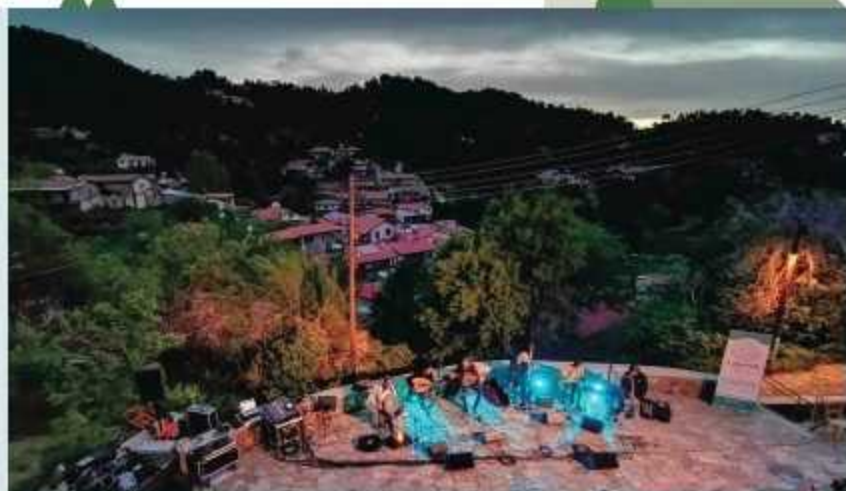

ΜΟΥΣΙΚΑ ΧΡΩΜΑΤΑ ΚΑΙ ΙΔΙΩΜΑΤΑ ΤΟΥ ΤΟΞΟΥ ΤΩΝ ΧΩΡΩΝ ΤΗΣ ΑΝΑΤΟΛΙΚΗΣ ΜΕΣΟΓΕΙΟΥ

Labyrinth
Cyprus

Μουσικό Εργαστήρι Λαβύρινθος Κύπρος

07.09 . 20.00 . Σπήλια. Πάρκο Ηρώων

ΠΡΟΓΡΑΜΜΑ
ΠΟΛΙΤΙΣΤΙΚΗΣ
ΑΠΟΚΕΝΤΡΩΣΗΣ
2019

Κοινότητα Σπηλιών σε συνεργασία
με τις κοινότητες Κοιρδολι,
Άγια Ερήνη και Κοινότητα