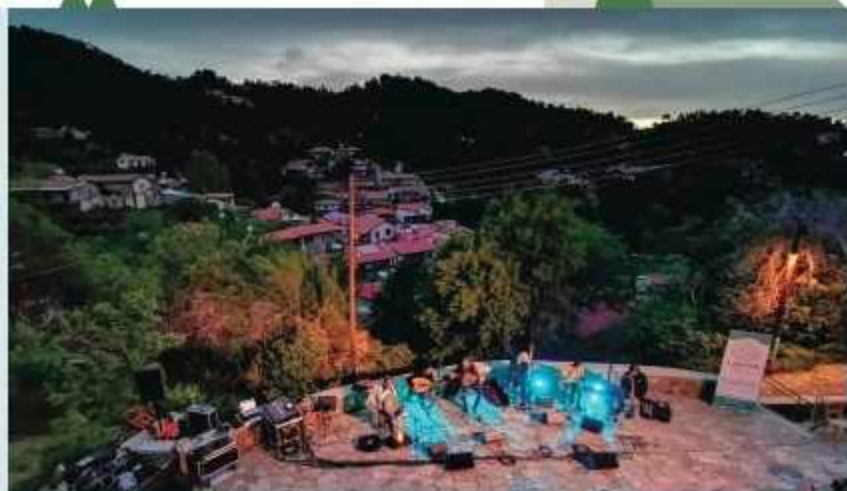

ΜΟΥΣΙΚΑ ΧΡΩΜΑΤΑ ΚΑΙ ΙΔΙΩΜΑΤΑ ΤΟΥ ΤΟΞΟΥ ΤΩΝ ΧΩΡΩΝ ΤΗΣ ΑΝΑΤΟΛΙΚΗΣ ΜΕΣΟΓΕΙΟΥ

Μουσικό Εργαστήρι Λαβύρινθος Κύπρος

Labyrinth
Cyprus

23.08 Σπήλια . 20:00 Κοινοτικό Πάρκο
Ειρήνης Α. Χρυσάνθου(Αμφιθέατρο)

ΠΡΟΓΡΑΜΜΑ
ΠΟΛΙΤΙΣΤΙΚΗΣ
ΑΠΟΚΕΝΤΡΩΣΗΣ
2019